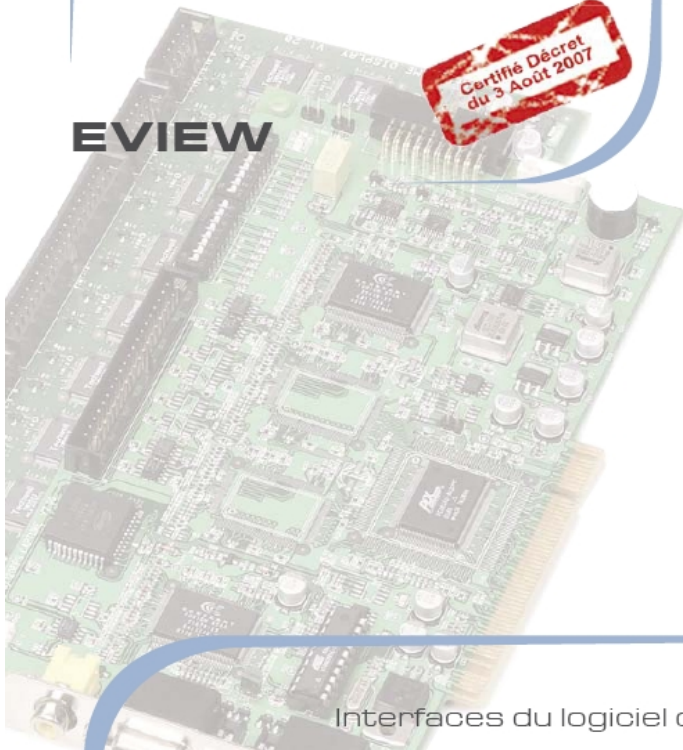

Enregistreurs Numériques Base PC

EVIEW

- Compression H264 full D1.
- Résolution : **QCIF, CIF, 2CIF (temps réel*)**, **4CIF (temps réel**)**.
- Connexion des caméras analogiques et IP (jusqu'à 64 caméras).
- Connexion internet multi-accès et multi-niveaux.
- Recherche intelligente.
- Système POS intégré.
- **Gestion des matrices (en option)**.
- Possibilité de cacher les vidéos à l'enregistrement.
- Enregistrement par détection de mouvements intégrée.
- Grande qualité d'enregistrement vidéo et de compression de données.
- Recherche des enregistrement ultra simple par barre graphique colorée
- Ecrptions / Watermark.
- Audio bidirectionnel.
- Fourni avec un disque dur 500Go

Interfaces du logiciel d'exploitation EVIEW

Barre de recherche graphique

- 1- Supervision Générale
- 2 - Mode recherche
- 3 - Supervision distante avec logiciel client

AL-7608

Boîtier de contact externe

- 8 entrées alarme
- 8 sorties relais
- RS485 / RS232
- Alimentation 12Vdc fournie