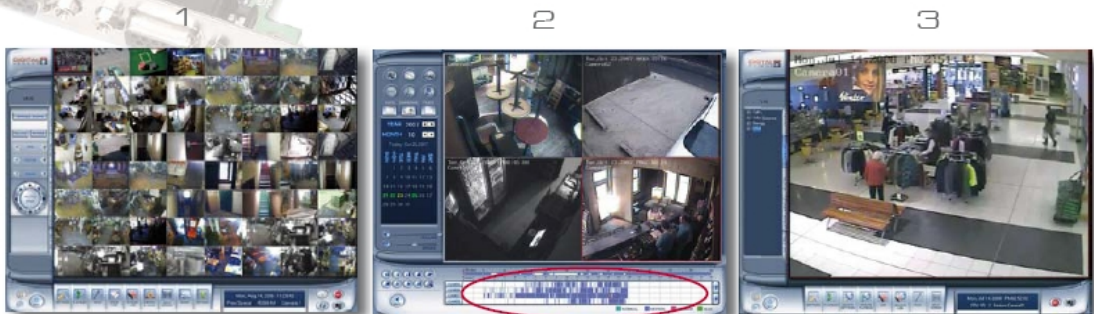

Enregistreurs Numériques Base PC

EVIEW

- Compression H264 full D1.
- Résolution : **QCIF, CIF, 2CIF (temps réel*)**, **4CIF (temps réel**)**.
- Connexion des caméras analogiques et IP (jusqu'à 64 caméras).
- Connexion internet multi-accès et multi-niveaux.
- Recherche intelligente.
- Système POS intégré.
- **Gestion des matrices (en option)**.
- Possibilité de cacher les vidéos à l'enregistrement.
- Enregistrement par détection de mouvements intégrée.
- Grande qualité d'enregistrement vidéo et de compression de données.
- Recherche des enregistrement ultra simple par barre graphique colorée
- Ecrptions / Watermark.
- Audio bidirectionnel.
- Fourni avec un disque dur 500Go

Interfaces du logiciel d'exploitation EVIEW

Barre de recherche graphique

- 1- Supervision Générale
- 2 - Mode recherche
- 3 - Supervision distante avec logiciel client

AL-7608

Boîtier de contact externe

- 8 entrées alarme
- 8 sorties relais
- RS485 / RS232
- Alimentation 12Vdc fournie