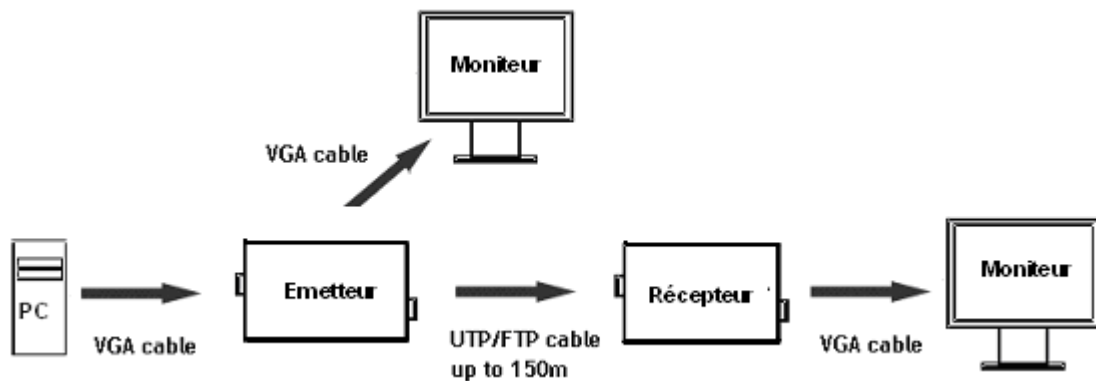

## VGA to UTP Extender 150M

Le boîtier d'extension VGA permet de transmettre un signal vidéo a **150 mètres maximum** grâce a un câble réseau.

Tous les types de **câbles réseau** peuvent être utilisés comme les câbles UTP (Paire torsadée non blindée), FTP ou SFTP.

### Caractéristiques:

Emetteur : Input: HD-15 pin mâle

Output: HD-15pin femelle + RJ45

Récepteur : Input: RJ45

Output: HD-15 pin femelle

**Résolution maximale: 1280 x 1024**

Bande passante vidéo : 150 MHz

Fréquence horizontale: 30-100 KHz